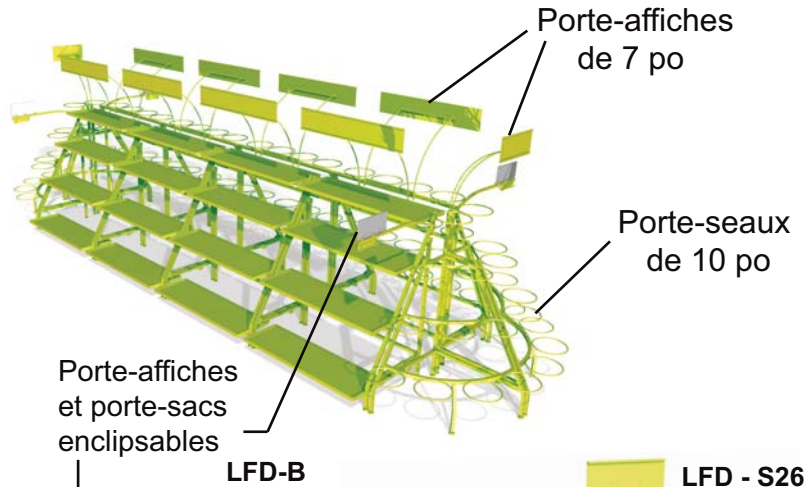

Nouveau produit

PRÉSENTOIR DE BOUQUETS

OutFront®

PORTABLE SOLUTIONS

A Division of All Cover Portable Systems Inc.

FLEURS COUPÉES

CONCEPTION MODULAIRE SIMPLE POUR DES CONFIGURATIONS MULTIPLES

LFD - 16P
Contient 16 seaux de 10 po

LFD-4S
4 tablettes de 15 po
(les deux du milieu sont réglables)

LFD double –
Configuration
quart-de-rond

1 800 282 1239

www.outfrontps.com