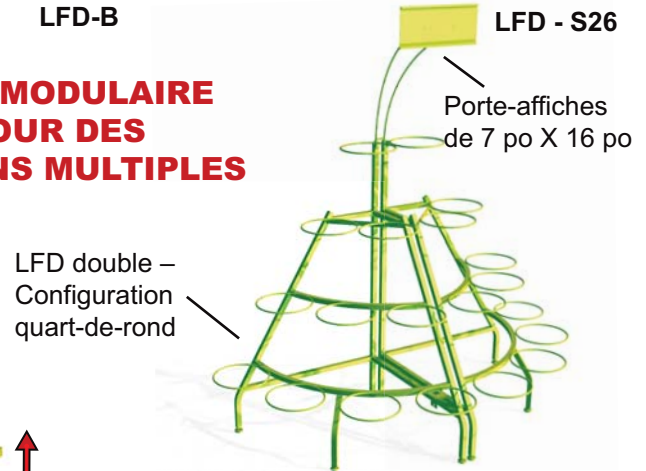

Nouveau produit

PRÉSENTOIR DE BOUQUETS

OutFront®

PORTABLE SOLUTIONS

A Division of All Cover Portable Systems Inc.

FLEURS COUPÉES

CONCEPTION MODULAIRE SIMPLE POUR DES CONFIGURATIONS MULTIPLES

LFD - 16P
Contient 16 seaux de 10 po

LFD-4S
4 tablettes de 15 po
(les deux du milieu sont réglables)

LFD double –
Configuration
quart-de-rond

1 800 282 1239

www.outfrontps.com