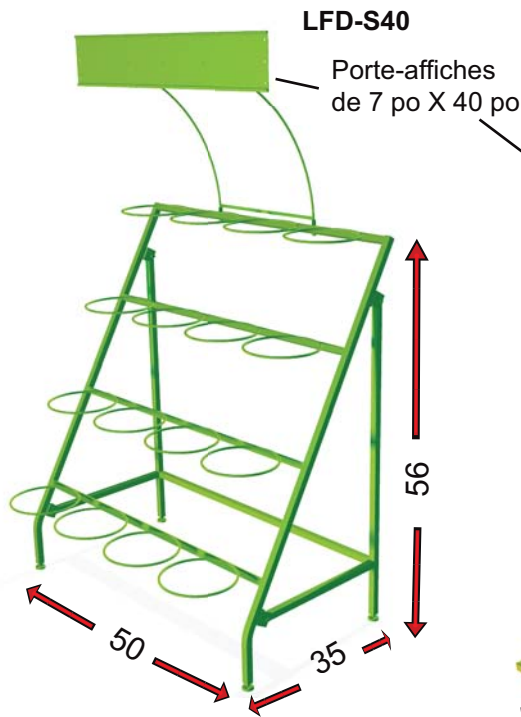

Nouveau produit

PRÉSENTOIR DE BOUQUETS

OutFront®

PORTABLE SOLUTIONS

A Division of All Cover Portable Systems Inc.

FLEURS COUPÉES

CONCEPTION MODULAIRE SIMPLE POUR DES CONFIGURATIONS MULTIPLES

LFD - 16P
Contient 16 seaux de 10 po

LFD-4S
4 tablettes de 15 po
(les deux du milieu sont réglables)

LFD double –
Configuration
quart-de-rond

1 800 282 1239

www.outfrontps.com