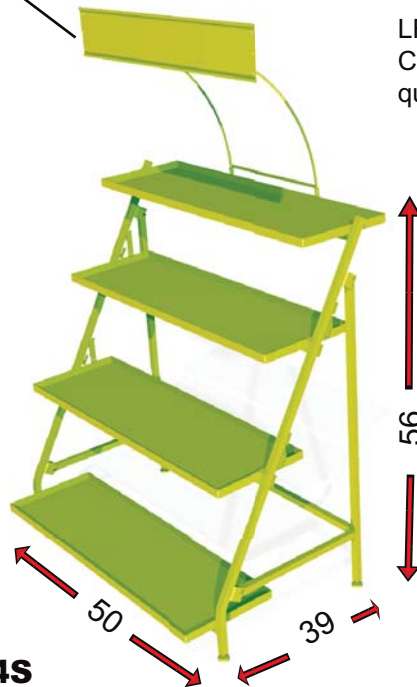

Nouveau produit

PRÉSENTOIR DE BOUQUETS

OutFront®

PORTABLE SOLUTIONS

A Division of All Cover Portable Systems Inc.

FLEURS COUPÉES

CONCEPTION MODULAIRE SIMPLE POUR DES CONFIGURATIONS MULTIPLES

LFD - 16P
Contient 16 seaux de 10 po

LFD-4S
4 tablettes de 15 po
(les deux du milieu sont réglables)

LFD double –
Configuration
quart-de-rond

1 800 282 1239

www.outfrontps.com