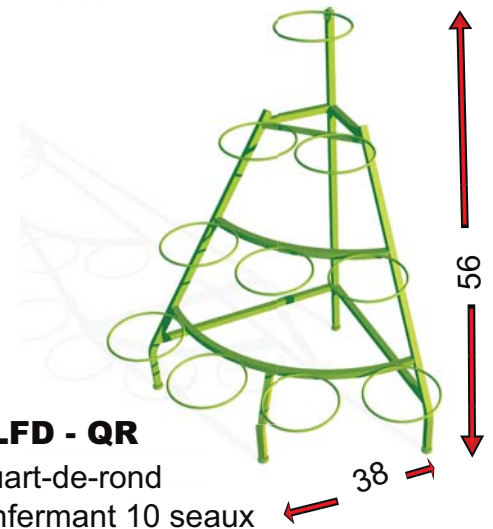

Nouveau produit

PRÉSENTOIR DE BOUQUETS

OutFront®

PORTABLE SOLUTIONS

A Division of All Cover Portable Systems Inc.

FLEURS COUPÉES

CONCEPTION MODULAIRE SIMPLE POUR DES CONFIGURATIONS MULTIPLES

LFD - 16P
Contient 16 seaux de 10 po

LFD-4S
4 tablettes de 15 po
(les deux du milieu sont réglables)

LFD double –
Configuration
quart-de-rond

1 800 282 1239

www.outfrontps.com